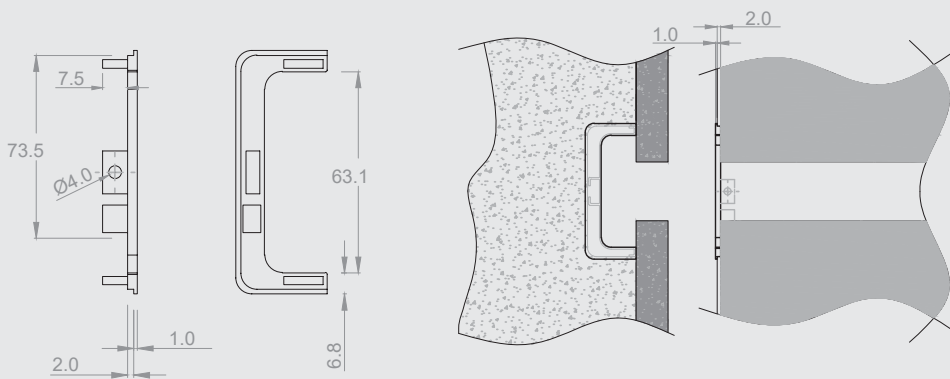

information