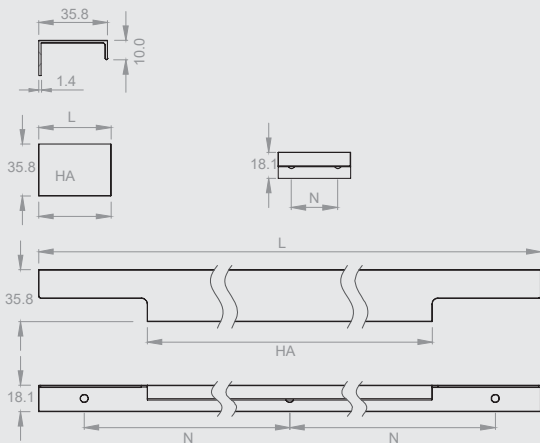

Item No.	L	HA	N
RD1136-32	50	50	32
RD1136-128	146	96	128
RD1136-160	197	147	160
RD1136-224	297	247	224
RD1136-288	347	197	288
RD1136-320	397	247	320
RD1136-450	447	297	192*2
RD1136-500	497	347	224*2
RD1136-600	597	447	256*2