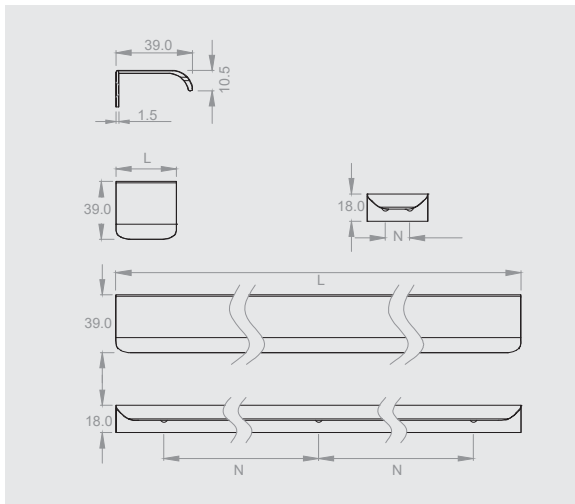

information

Item No.	L	N
RD1135-16	40	16
RD1135-128	147	128
RD1135-160	197	160
RD1135-224	297	224
RD1135-320	397	320
RD1135-450	447	192*2
RD1135-500	497	224*2
RD1135-600	597	256*2

Handle Series